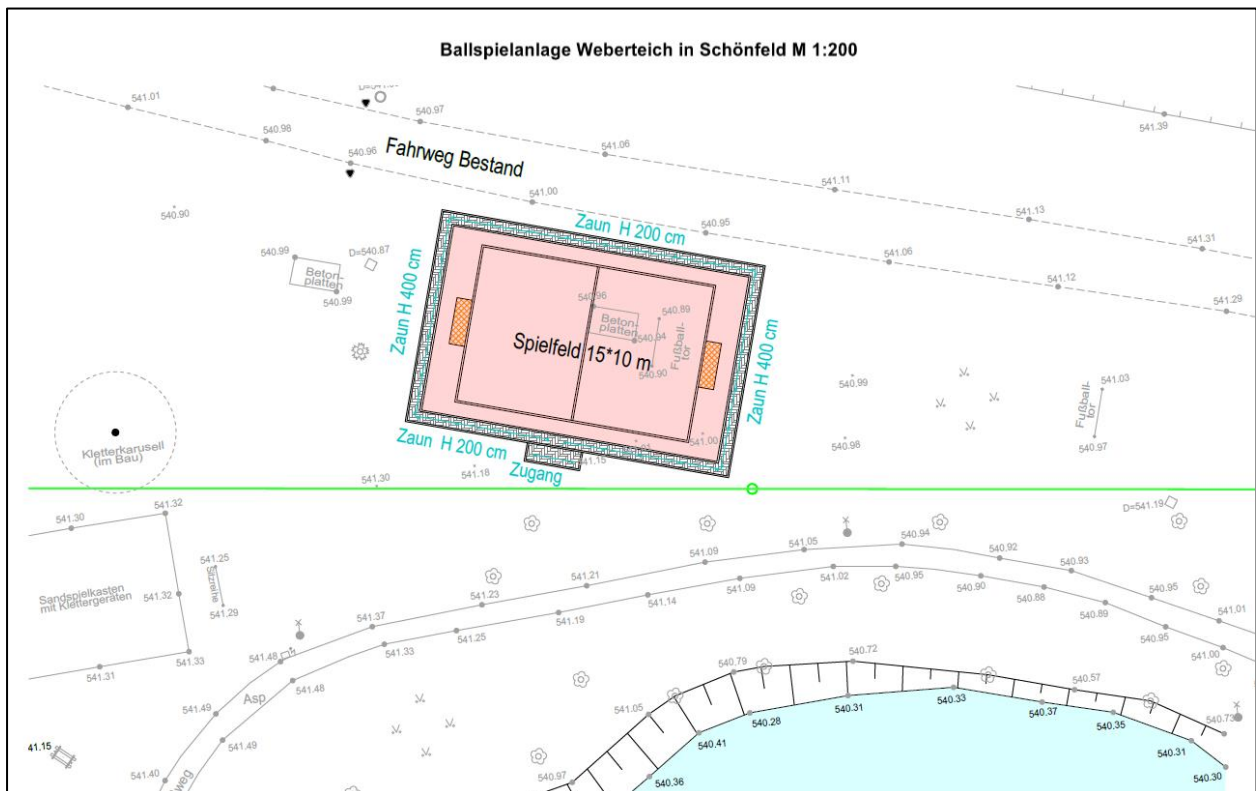

### „Errichtung einer Ballspielanlage im Naherholungsgebiet „Am Weberteich“

Die Gemeinde Thermalbad Wiesenbad plant im Haushaltsjahr 2024 die Umsetzung des Bauvorhabens „Errichtung einer Ballspielanlage im Naherholungsgebiet „Am Weberteich“ in 09488 Thermalbad Wiesenbad/OT Schönfeld, Flurstücks-Nr. 342 der Gemarkung Schönfeld.